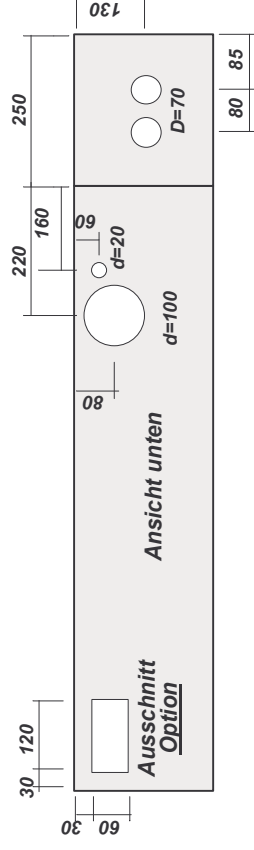

BAZ Dispositionen

Disposition Zählerkasten Ausschnitte mit T+T und TV

BAZ1, BAZ2, BAZ3, BAZ4, BAZ5, BAZ6, BAZ7, BAZ8, BAZ9

Disposition Zählerkasten Ausschnitte mit T+T

BAZ1, BAZ2, BAZ3, BAZ4, BAZ5, BAZ6, BAZ7, BAZ8, BAZ9

Aussparung AP: Kastenbreite +50mm, Kastenhöhe + 50mm.
Aussparung UP: Kastenbreite +30mm, Kastenhöhe + 30mm.

Aussparung AP: Kastenbreite +50mm, Kastenhöhe + 50mm.
Aussparung UP: Kastenbreite +30mm, Kastenhöhe + 30mm.

Disposition Zählerkasten Ausschnitte

BAZ1, BAZ2, BAZ3, BAZ4, BAZ5, BAZ6, BAZ7, BAZ8, BAZ9

Aussparung AP: Kastenbreite +50mm, Kastenhöhe + 50mm.
Aussparung UP: Kastenbreite +30mm, Kastenhöhe + 30mm.