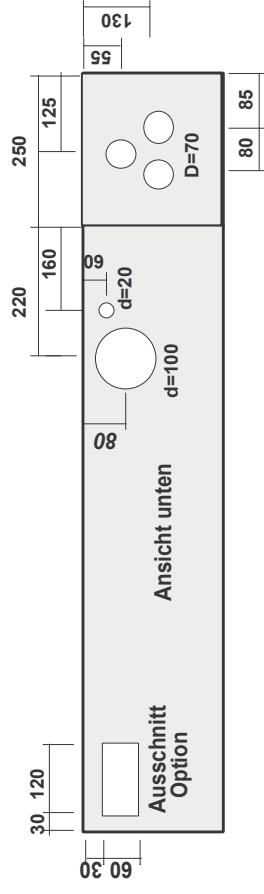

BAZ Dispositionen

Disposition Zählerkasten Ausschnitte mit T+T und TV

BAZ1, BAZ2, BAZ3, BAZ4, BAZ5, BAZ6, BAZ7, BAZ8, BAZ9

Disposition Zählerkasten Ausschnitte mit T+T

BAZ1, BAZ2, BAZ3, BAZ4, BAZ5, BAZ6, BAZ7, BAZ8, BAZ9

Aussparung AP: Kastenbreite +50mm, Kastenhöhe + 50mm.
Aussparung UP: Kastenbreite +30mm, Kastenhöhe + 30mm.

Aussparung AP: Kastenbreite +50mm, Kastenhöhe + 50mm.
Aussparung UP: Kastenbreite +30mm, Kastenhöhe + 30mm.

Disposition Zählerkasten Ausschnitte

BAZ1, BAZ2, BAZ3, BAZ4, BAZ5, BAZ6, BAZ7, BAZ8, BAZ9

Aussparung AP: Kastenbreite +50mm, Kastenhöhe + 50mm.
Aussparung UP: Kastenbreite +30mm, Kastenhöhe + 30mm.