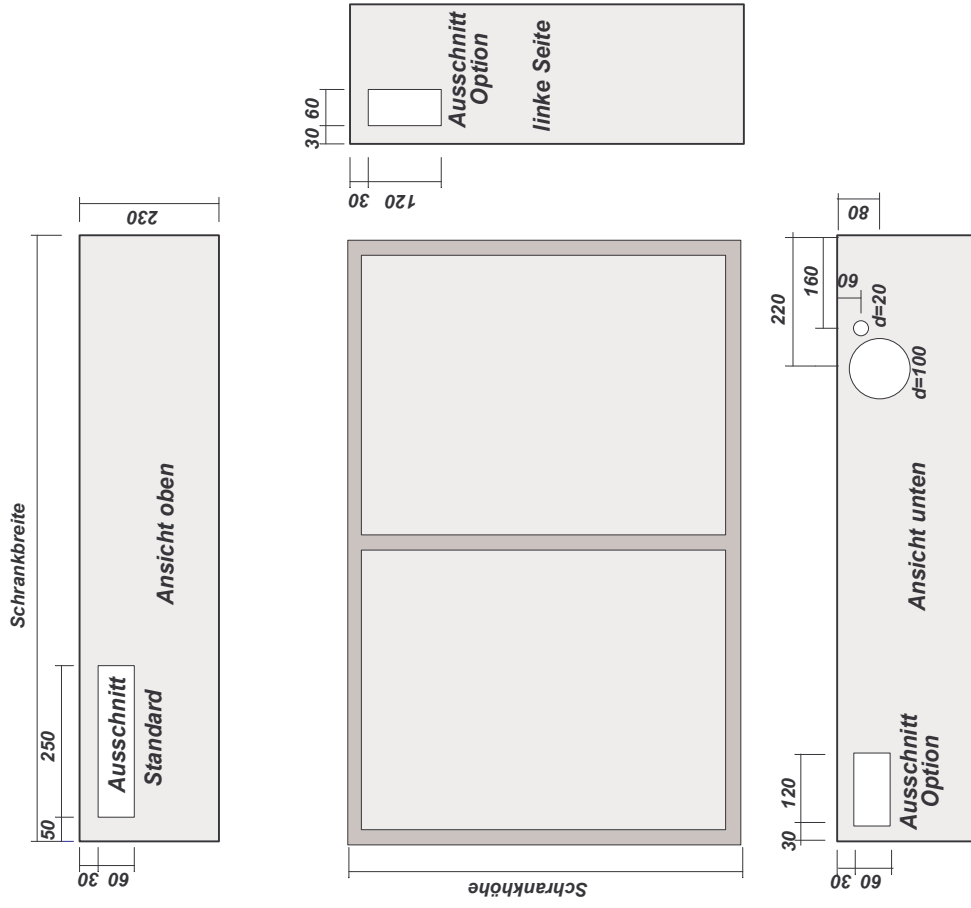

BAZ Dispositionen

Disposition Zählerkasten Ausschnitte mit T+T und TV

BAZ1, BAZ2, BAZ3, BAZ4, BAZ5, BAZ6, BAZ7, BAZ8, BAZ9

Disposition Zählerkasten Ausschnitte mit T+T

BAZ1, BAZ2, BAZ3, BAZ4, BAZ5, BAZ6, BAZ7, BAZ8, BAZ9

Aussparung AP: Kastenbreite +50mm, Kastenhöhe + 50mm.
Aussparung UP: Kastenbreite +30mm, Kastenhöhe + 30mm.

Aussparung AP: Kastenbreite +50mm, Kastenhöhe + 50mm.
Aussparung UP: Kastenbreite +30mm, Kastenhöhe + 30mm.

Disposition Zählerkasten Ausschnitte

BAZ1, BAZ2, BAZ3, BAZ4, BAZ5, BAZ6, BAZ7, BAZ8, BAZ9

Aussparung AP: Kastenbreite +50mm, Kastenhöhe + 50mm.
Aussparung UP: Kastenbreite +30mm, Kastenhöhe + 30mm.