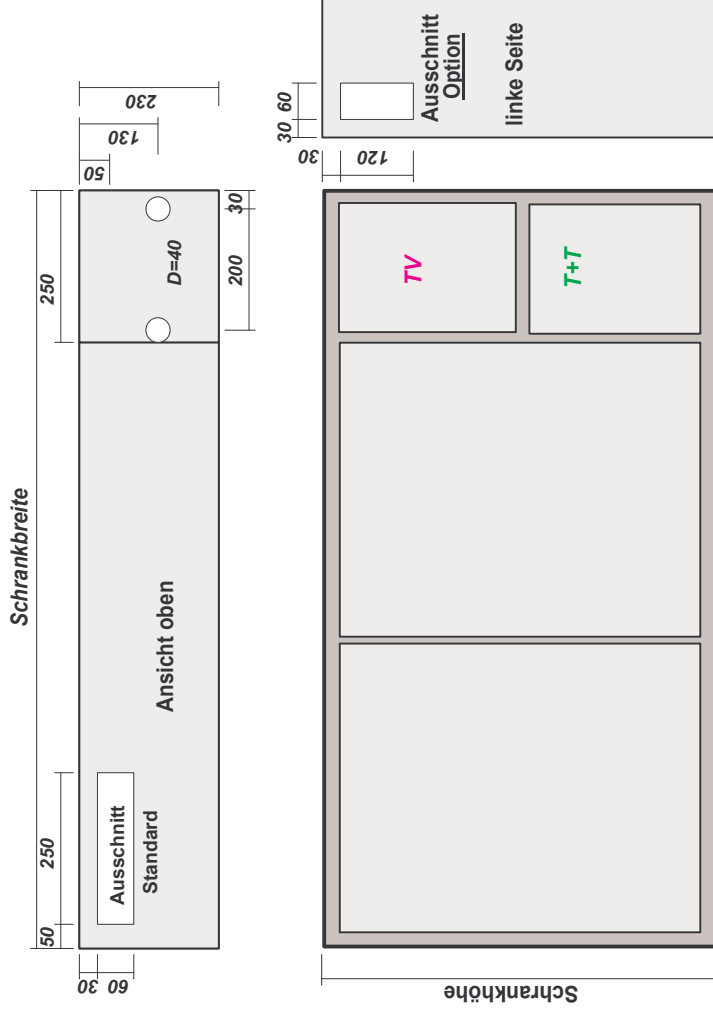

BAZ Dispositionen

Disposition Zählerkasten Ausschnitte mit T+T und TV

BAZ1, BAZ2, BAZ3, BAZ4, BAZ5, BAZ6, BAZ7, BAZ8, BAZ9

Disposition Zählerkasten Ausschnitte mit T+T

BAZ1, BAZ2, BAZ3, BAZ4, BAZ5, BAZ6, BAZ7, BAZ8, BAZ9

Aussparung AP: Kastenbreite +50mm, Kastenhöhe + 50mm.
Aussparung UP: Kastenbreite +30mm, Kastenhöhe + 30mm.

Aussparung AP: Kastenbreite +50mm, Kastenhöhe + 50mm.
Aussparung UP: Kastenbreite +30mm, Kastenhöhe + 30mm.

Disposition Zählerkasten Ausschnitte

BAZ1, BAZ2, BAZ3, BAZ4, BAZ5, BAZ6, BAZ7, BAZ8, BAZ9

Aussparung AP: Kastenbreite +50mm, Kastenhöhe + 50mm.
Aussparung UP: Kastenbreite +30mm, Kastenhöhe + 30mm.