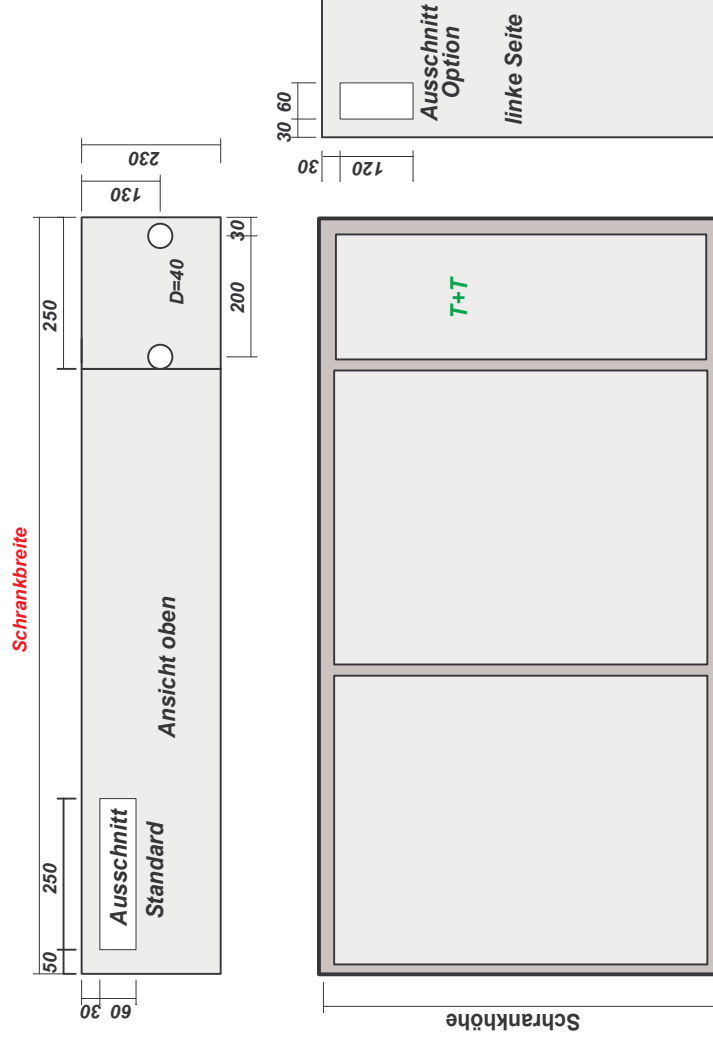

BAZ Dispositionen

Disposition Zählerkasten Ausschnitte mit T+T und TV

BAZ1, BAZ2, BAZ3, BAZ4, BAZ5, BAZ6, BAZ7, BAZ8, BAZ9

Disposition Zählerkasten Ausschnitte mit T+T

BAZ1, BAZ2, BAZ3, BAZ4, BAZ5, BAZ6, BAZ7, BAZ8, BAZ9

Aussparung AP: Kastenbreite +50mm, Kastenhöhe + 50mm.
Aussparung UP: Kastenbreite +30mm, Kastenhöhe + 30mm.

Aussparung AP: Kastenbreite +50mm, Kastenhöhe + 50mm.
Aussparung UP: Kastenbreite +30mm, Kastenhöhe + 30mm.

Disposition Zählerkasten Ausschnitte

BAZ1, BAZ2, BAZ3, BAZ4, BAZ5, BAZ6, BAZ7, BAZ8, BAZ9

Aussparung AP: Kastenbreite +50mm, Kastenhöhe + 50mm.
Aussparung UP: Kastenbreite +30mm, Kastenhöhe + 30mm.